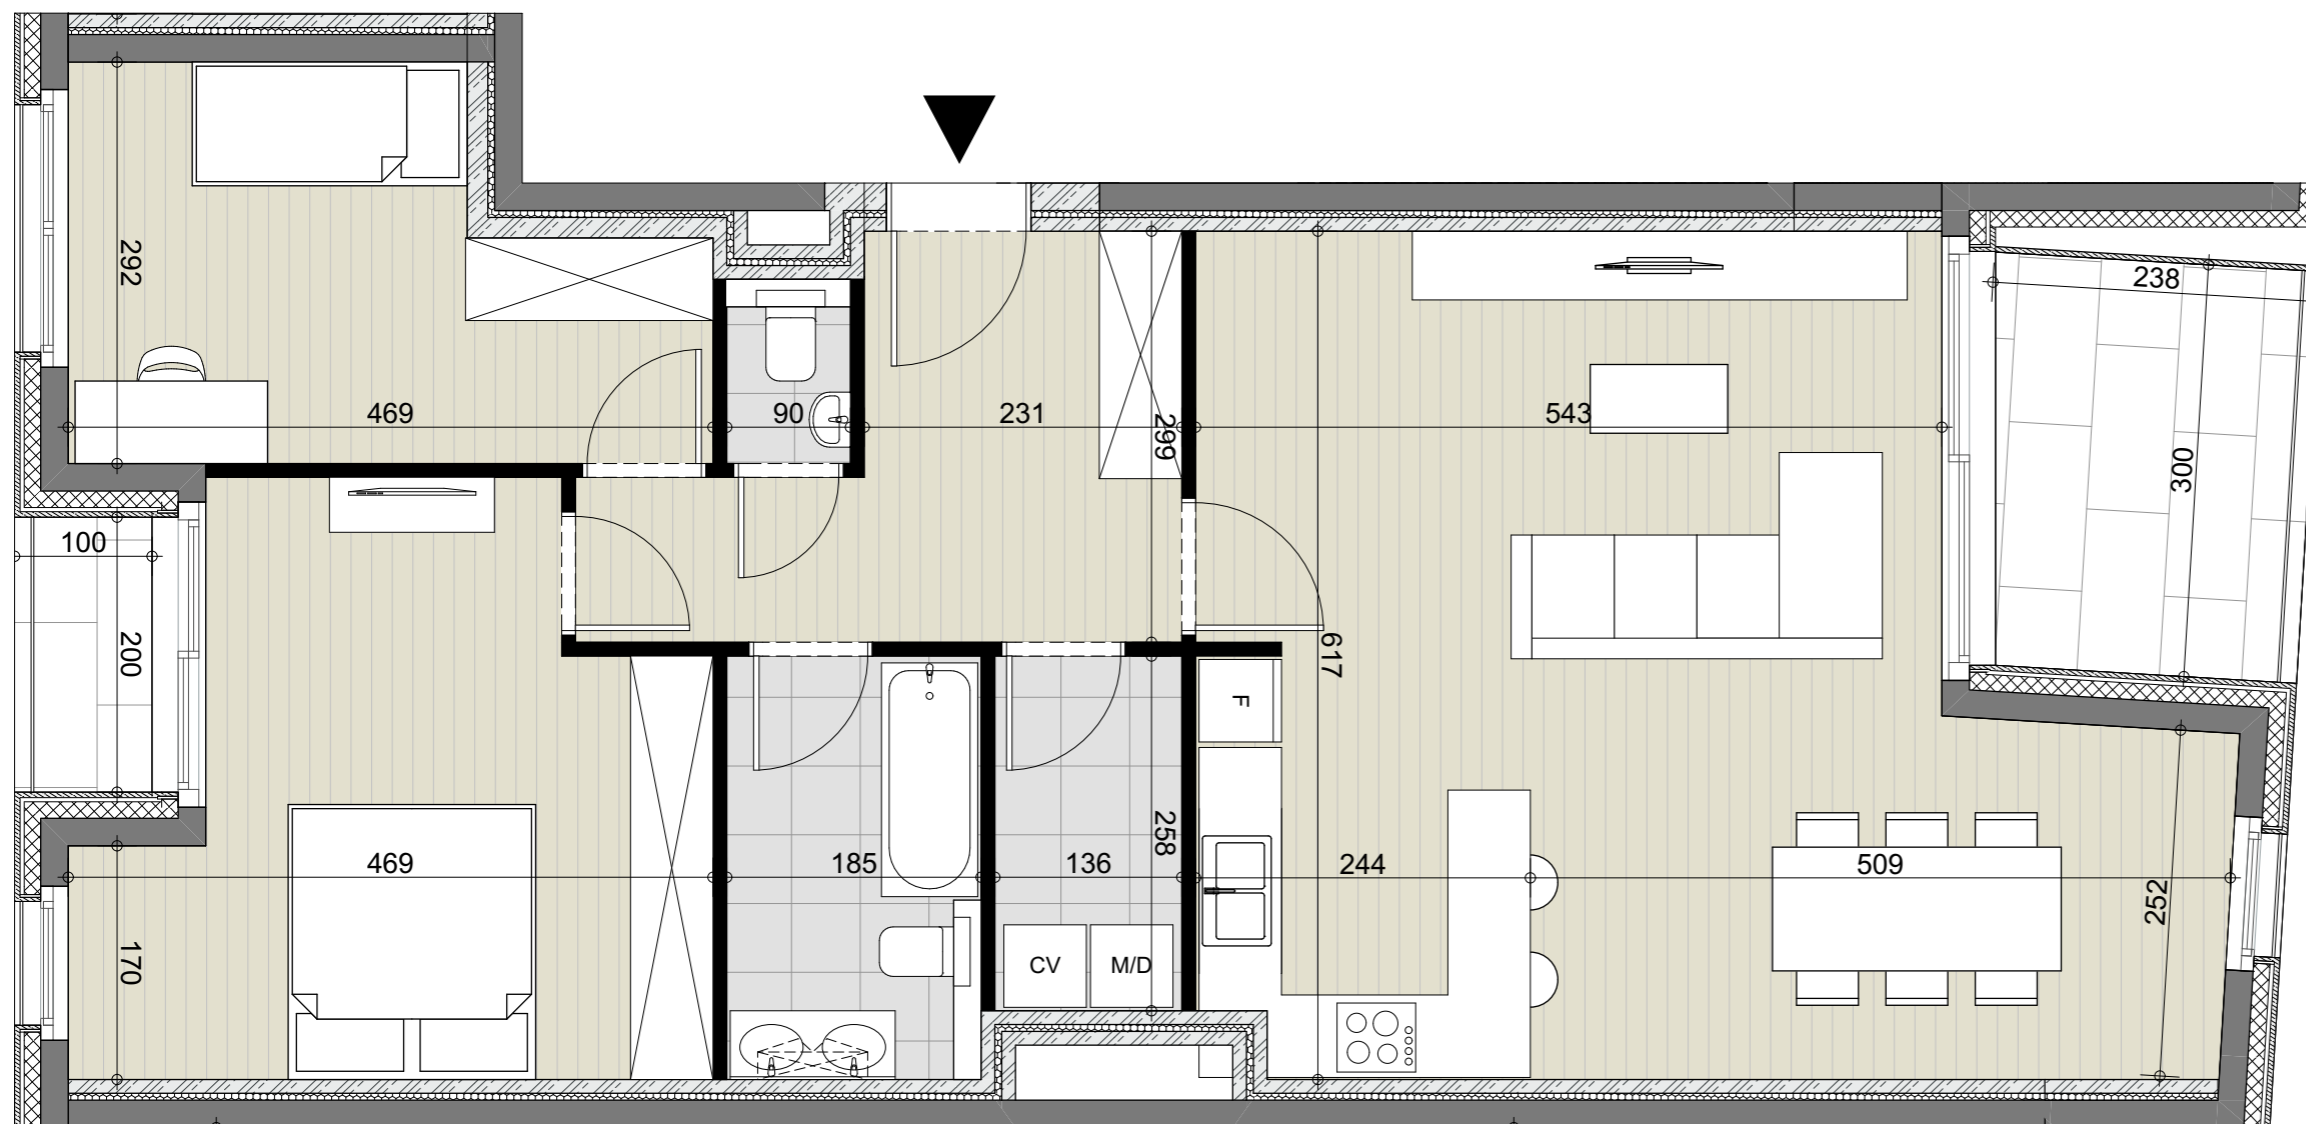

BELLECOUR

Rue du Serment - rue Saint Anne - rue Jules Hans;
1420 Braine l'Alleud; Belgique.
www.be (en route)

JASPERS-EYERS ARCHITECTS

Hoogstraat 139 - 1000 Brussel
tel: 02 514 04 96 - fax: 02 514 04 93

Les surfaces et les cotes sont donnés a titre indicatif sur base des mesures du gros-oeuvre.
Le mobilier est donné à titre indicatif. Aucun droit ne peut découler de ce document.

| | | |
|--------------|--|---------------|
| A1.11 | Etage: +1 | Echelle: 1:55 |
| | Type: 2 chambres | |
| | Surf. brute appart: 104 m ² | |
| | Surf. brute terrasse: 2 m ² + 7m ² | |
| | Surf. brute stockage: | 17-06-2020 |